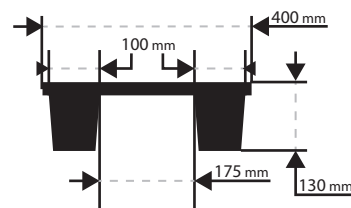

Display

Cod. 46PD-RPONE

Materiale miscela poliolefinica a maggioranza PP (PP05)
100% riciclato e 100% riciclabile

Colore Standard Nero

Dimensioni 400×600×130 mm ± 2%

Peso 1,60 kg ± 2%

Carico Max Statico 400 kg
Dinamico 250 kg
Rack -

Accesso Carrello 4 vie (solo una forca sul lato corto)
Transpallet 4 vie (solo una forca sul lato corto)

Impilabile Sì

N. pila standard 300 pz
4×2,4 m

N. camion 9900 pz
13,6 m

Imballaggio Cappuccio o Estensibile: LDPE, reggetta: PP