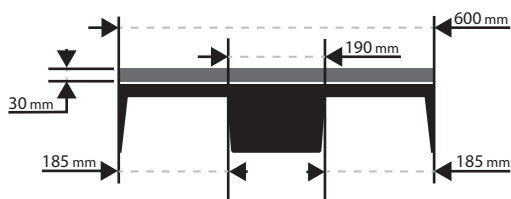

Display

Cod. 46PD-RPONE

Materiale miscela poliolefinica a maggioranza PP (PP05)
100% riciclato e 100% riciclabile

Colore Standard Nero

Dimensioni 400×600×130 mm ± 2%

Peso 1,60 kg ± 2%

Carico Max Statico 400 kg
Dinamico 250 kg
Rack -

Accesso Carrello 4 vie (solo una forca sul lato corto)
Transpallet 4 vie (solo una forca sul lato corto)

Impilabile Sì

N. pila standard 300 pz
4×2,4 m

N. camion 9900 pz
13,6 m

Imballaggio Cappuccio o Estensibile: LDPE, reggetta: PP